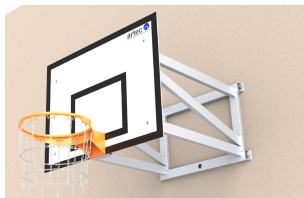

AUSFÜHRUNGEN

Image

Artikelnummer

37645-1

Description

Zielbrettaufnahme

groß (1,80 x 1,05 m)